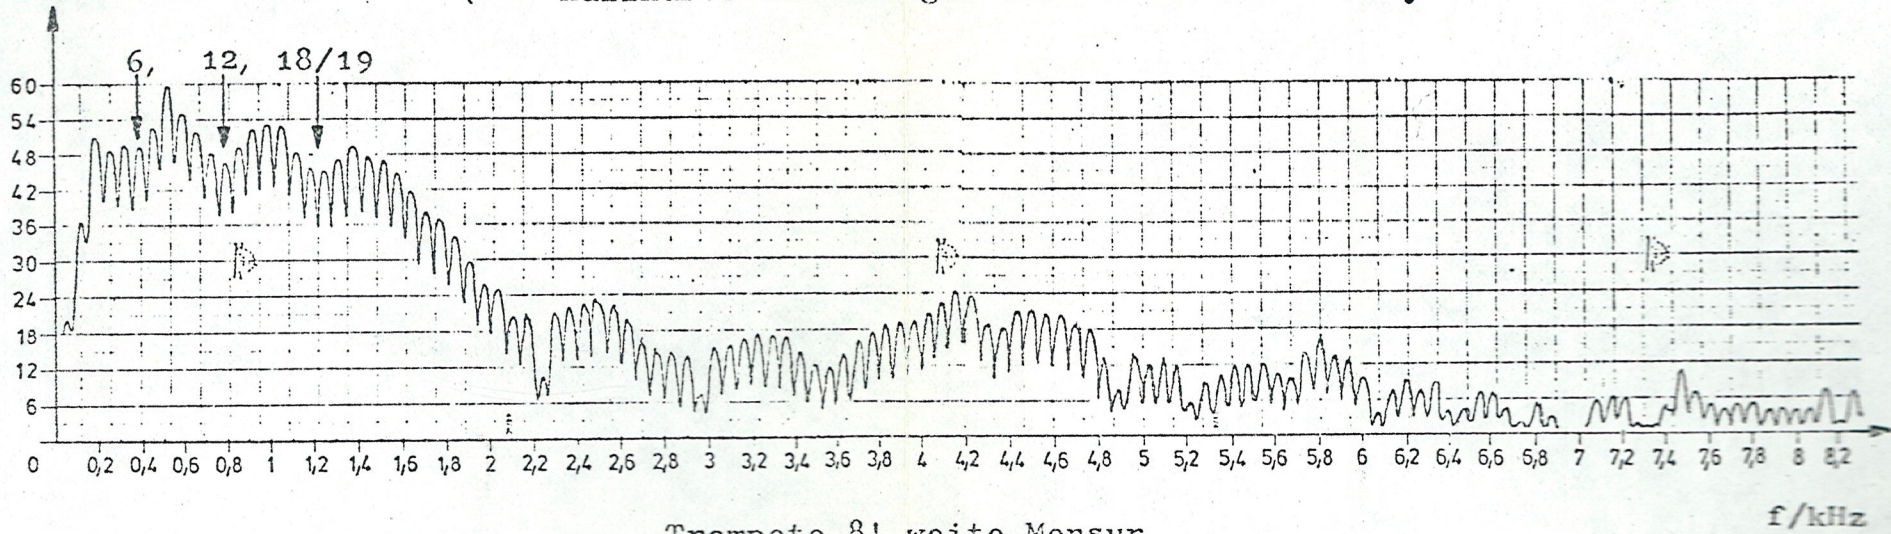

Amplitude/db

Dia
21/13

232

Amplitude/db

Trompete 8', weite Mensur

Spektren der Klänge Gr.C