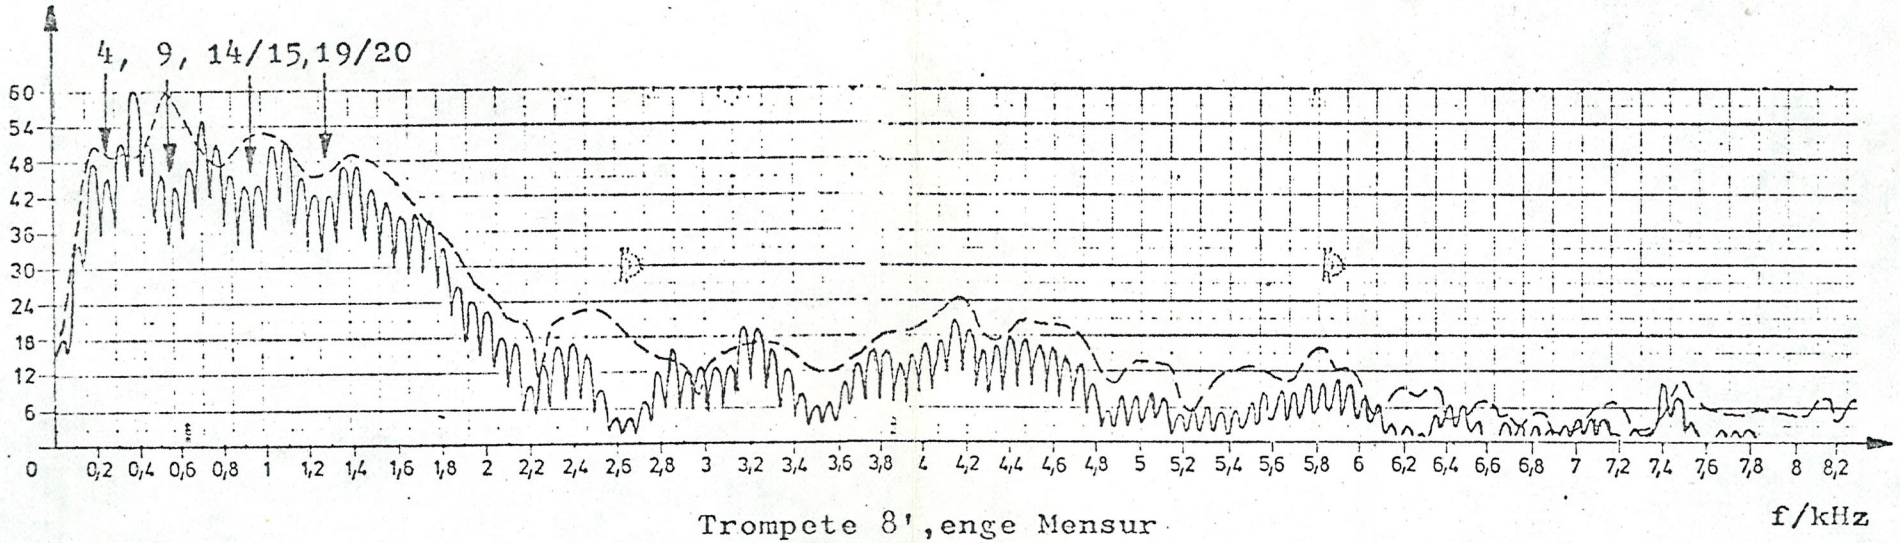

Amplitude/db

Dia
21/13

232

Amplitude/db

Trompete 8', weite Mensur

Spektren der Klänge Gr.C